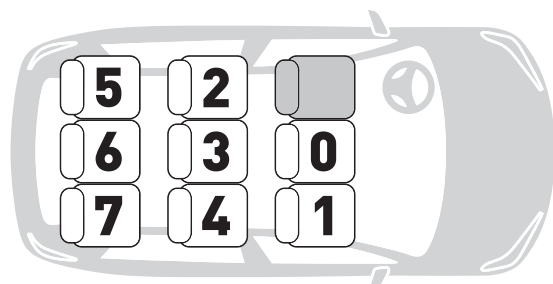

• The Enhanced Child Restraint System Caboto i-Size is approved to regulation R129 to use in all vehicle seating positions marked with "i-Size" logo, in the child height range from 76 to 135 cm.

- Refer to the vehicle application list in the following cases:
  - Children height from 135 to 150 cm
  - If the vehicle is equipped with Isofix anchorage system not i-Size
- You can look at the application list also by visiting

inglesina.com.

- With children of height from 105 to 135 cm, you can install the Child restraint System in all vehicle seats, only by using the 3-points vehicle seat belt.
  Always refer to the directions of vehicle handbook for any exclusions.
- The weight class and the ISOFIX size class provided for the Child restraint System Caboto i-Size, are **B1** and **B2**.
- In case of doubts or for further information, please contact the Manufacturer or the Retailer.
- If your vehicle is not listed in this manual, please refer to the vehicle's handbook or contact the Manufacturer for further information.
- Seat positions in other cars may also be suitable to accept the child restraint.
  If in doubt, consult either the Child Restraint Manufacturer or the Retailer.

L'immagine si riferisce ad un veicolo con guida a sinistra.
Diagram refers to a left hand drive vehicle.

AUTOVETTURA CAR MODEL	SEDILE IDONEO APPROVED SEAT
Alfa-Romeo	
Giulia (2017>)	2-4
Giulietta (2010>)	2-4
MiTo (2009>)	2-4
4C Coupe (2014>)	-
Stelvio (2017>)	2-4

Audi	
A1 (2011 - 2018)	2-4
A1 Sportback (2012 - 2018)	2-4
A1 (2019>)	2-4
A3 Hatch (2012>)	2-4
A3 (1996 - 2003)	-
A3 (2004 - 2011)	-
A3/S3 (2012>)	2-4
A3 e-Tron Sportback (2015>)	2-4
A3/S3 Saloon (2014>)	2-4
A4 (2005 - 2009)	-
A4/S4 (2015>)	2-4
A4 Avant (2016>)	2-4
A4 Allroad (2008 - 2016)	-
A4/S4 Avant (2008 - 2016)	-
A4/S4 Saloon (2008 - 2016)	-
A5/S5 Coupe (2016>)	2-4
A5/S5 Coupe (2009 - 2016)	-
A5/S5 Sportback (2009 - 2016)	-
A5/S5 Sportback (2017>)	2-4
A5/S5 Cabriolet (2017>)	-
A6 Allroad (2011 - 2016)	-
A6/S6 Avant (2011 - 2016)	-
A6/S6 (2011 - 2016)	-
A6/S6 (2016>)	2-4
A6 Allroad (2016>)	2-4
A7/S7 Sportback (2011 - 2015)	-
A7/S7 Sportback (2016 - 2018)	2-4
A7/S7 Sportback (2018>)	2-4
A8/S8 (2011 - 2017)	2-4
A8/S8 (2018>)	2-4
Q2/SQ2 (2016>)	2-4
Q3/SQ3 (2013 - 2018)	-
Q3/SQ3 (2019>)	2-4
Q5/SQ5 (2008 - 2012)	-
Q5/SQ5 (2012 - 2016)	2-4
Q5/SQ5 (2017>)	2-4
Q7 (2006 - 2015)	2-4
Q7/SQ7 (2015>)	2-4-5-7
Q8/SQ8 (2018>)	2-4
TT/TTRS Coupe (2006 - 2016)	-

AUTOVETTURA CAR MODEL	SEDILE IDONEO APPROVED SEAT
TT/TTRS Coupe (2017>)	-
Bentley	
Continental GT (2003 - 2012)	2-4
Continental Flying Spur (2005 - 2012)	2-4
Continental GT Conv. (2006 - 2012)	-
Mulsanne (2010>)	2-4
BMW	
1-Series 5dr (2004 - 2011)	2-4
1-Series Convertible (2008 - 2015)	-
1-Series Coupe (2008 - 2015)	2-4
1-Series (F20) (2011>)	2-4
2-Series AC-T (2015>)	2-4
2-Series Coupe (2014>)	2-4
3-Series (E90) (2005 - 2011)	2-4
3-Series Coupe (E90) (2007- 2014)	2-4
3-Series (F30) (2012>)	2-4
3-Series (E46) (2002 - 2006)	-
3-Series Gran Turismo (2013>)	2-4
4-Series Gran Coupe (2014>)	2-4
5-Series Saloon (2003 - 2008)	-
5-Series Touring (2003 - 2008)	-
5-Series (2008 - 2010)	2-4
5-Series Touring (2011 - 2018)	2-4
5-Series Saloon (2011 - 2018)	2-4
5-Series (2011 - 2017)	2-4
5-Series (2018>)	2-4
5-Series Gran Turismo (2010 - 2018)	2-4
6-Series Coupe (2Dr) (2011>)	2-4
6-Series Convertible (2011>)	-
6-Series Gran Coupe (4Dr) (2011>)	2-4
7-Series (2010>)	2-4
7-Series (2016>)	2-4
i3 (2014>)	2-4
i8 (2014)	-
X1 (2010 - 2015)	2-4
X1 (2016>)	2-4
X3 (F25) (2011>)	2-4
X4 (2014>)	2-4