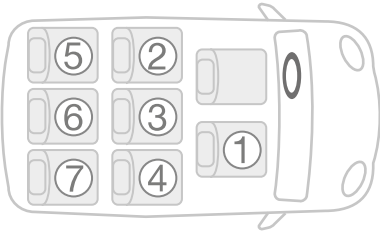

MAX-SAFE PRO SAFE-WAY M

ELENCO MODELLI

IT

BRITAX RÖMER Child Safety EMEA

www.britax-roemer.com | contact@britax.com

1 Elenco modelli

⚠ AVVERTENZA

Pericolo di lesioni dovute a utilizzo errato

⚠ AVVERTENZA

Pericolo di lesioni a causa di gamba di sostegno instabile

La gamba di sostegno è un componente di sicurezza integrante del seggiolino. Se la gamba di sostegno **non** viene utilizzata su un pianale del veicolo stabile, possono verificarsi lesioni gravi o mortali.