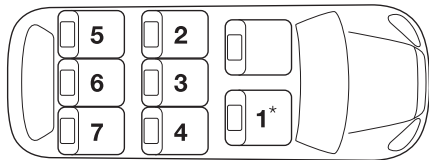

UNIVERSAL
Isofix Classe E1
9-18 Kg
SEMI-UNIVERSAL
15-36 Kg

04444004
ECE R44/04

Utilizzabile esclusivamente su veicoli muniti di sistema di ritenuta ISOFIX e TOP TETHER.

Questo è un dispositivo di ritenuta per bambini “Universale” per il gruppo 1 (9-18 kg), e “Semi-Universale” per il gruppo 2 e 3 (15-36kg). Omologato in ottemperanza al regolamento N°44/04, è adatto all’impiego generale nei veicoli e compatibile con la maggior parte, ma non tutti, i sedili del veicolo e può essere agganciato al sedile dei seguenti veicoli: