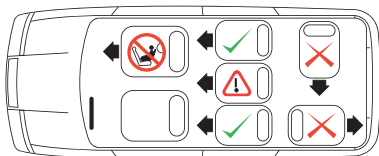

LISTA APLICACION VEHICULO

Es apta unicamente para su instalacion en los asientos de los coches incluidos en este listado.

De todas formas, el listado debe considerarse sujeto a una revision continuada con ambios e integraciones de modelos de automoviles. lista actualizada puede consultarse en nuestra pagina: www.foppapedretti.it

INFORMACION

- No coloque la pata de apoyo frontal sobre la tapa de un compartimento del suelo.
- La pata de apoyo frontal DEBE estar totalmente en contacto y bien sujeta al suelo del vehiculo.
- Consulte con el fabricante del vehiculo sobre el acceso a los puntos ISOFIX.
- Debido a la posicion del asiento del vehiculo, hay que fijar correctamente el sistema de retencion del nino a los puntos ISOFIX.
- El asiento del vehiculo (fila central) debe estar ajustado hacia delante.
- Ajuste el asiento del vehiculo de forma que la pata de apoyo frontal de la base no

entre en contacto con el compartimento de almacenamiento del suelo.

- El asiento del vehiculo debe de estar totalmente ajustado a la posicion mas posterior.

NO USAR EN UN ASIENTO DE PASAJERO CON AIRBAG FRONTAL

CHECK

ATENCIÓN: antes de realizar la compra, verifique en el manual de uso y mantenimiento de su coche si éste tiene gancho ISOFIX, ya que podría ser un accesorio opcional.