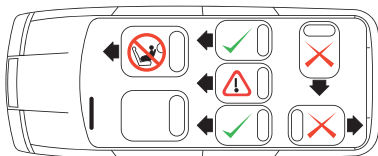

LISTA APLICACION VEHICULO

Es apta unicamente para su instalacion en los asientos de los coches incluidos en este listado.

De todas formas, el listado debe considerarse sujeto a una revision continuada con ambios e integraciones de modelos de automoviles. lista actualizada puede consultarse en nuestra pagina: www.foppapedretti.it

INFORMACION

- No coloque la pata de apoyo frontal sobre la tapa de un compartimento del suelo.
- La pata de apoyo frontal DEBE estar totalmente en contacto y bien sujeta al suelo del vehiculo.
- Consulte con el fabricante del vehiculo sobre el acceso a los puntos ISOFIX.
- Debido a la posicion del asiento del vehiculo, hay que fijar correctamente el sistema de retencion del nino a los puntos ISOFIX.
- El asiento del vehiculo (fila central) debe estar ajustado hacia delante.
- Ajuste el asiento del vehiculo de forma que la pata de apoyo frontal de la base no

entre en contacto con el compartimento de almacenamiento del suelo.

- El asiento del vehiculo debe de estar totalmente ajustado a la posicion mas posterior.

NO USAR EN UN ASIENTO DE PASAJERO CON AIRBAG FRONTAL

CHECK

ATENCIÓN: antes de realizar la compra, verifique en el manual de uso y mantenimiento de su coche si éste tiene gancho ISOFIX, ya que podría ser un accesorio opcional.