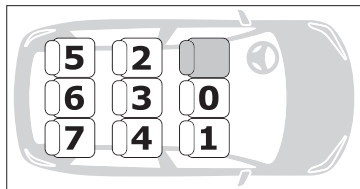

- L'immagine si riferisce ad un veicolo con guida a sinistra.
- Diagram refers to a left hand drive vehicle.

LEGENDA:

- : Veicolo certificato i-Size
- : Veicolo Elettrico / Ibrido
- **SB**: Veicolo con vano portaoggetti sotto al pavimento
- **ATTENZIONE! NON INSTALLARE CON VANO PORTAOGGETTI SOTTO AL PAVIMENTO DELL'AUTO**

LEGEND:

- : i-Size certified vehicle
- : Electric / Hybrid vehicle
- **SB**: Vehicle with under-floor storage compartment
- **WARNING! DON'T INSTALL IF THERE IS AN UNDER-FLOOR STORAGE COMPARTMENT IN THE VEHICLE**

AUTOVEETTURA CAR MODEL	SEDILE IDONEO APPROVED SEAT	NOTE
Alfa Romeo		
Giulietta (2010 - 2016)	2-4	
Giulia (2017 >)	2-4	
Audi		
A3 Hatchback (2012 >)	2-4	
A3 (1996 - 2003)	2-4	
A3 (2005 - 2011)	2-4	
A3/S3 (2013 - 2016)	2-4	
A3 e-Tron Sportback (2015 >)	2-4	
A3 Saloon (2013 >)	2-4	
A4 (2005 - 2008)	2-4	
A4 (2016 >)	2-4	
A4 Avant (2016 >)	2-4	
A4 Allroad (2008 - 2016)	2-4	
A4/S4 Avant (2008 - 2016)	2-4	
A4/S4 Saloon (2008 - 2016)	2-4	
A5/S5 Coupe (2016 >)	2-4	
A5/S5 Coupe (2006 - 2016)	2-4	
A5/S5 Sportback (2009 - 2016)	2-4	
A5/S5 Sportback (2017 >)	2-4	
A6 Allroad (2011 - 2016)	2-4	
A6/S6 Avant (2011 - 2016)	2-4	
A6/S6 (2011 - 2016)	2-4	
A6/S6 (2016 >)	2-4	
A6 Allroad (2016 >)	2-4	
A7 Sportback (2011 - 2015)	2-4	
A7/S7 Sportback (2016 >)	2-4	
A8/S8 (2010 - 2017)	2-4	
Q2 (2016 >)	1-2-4	
Q3 (2013 >)	1-2-4	
Q5/SQ5 (2008 - 2017)	2-4	
Q5/SQ5 (2012 - 2017)	2-4	

AUTOVEETTURA CAR MODEL	SEDILE IDONEO APPROVED SEAT	NOTE
Q7 (2005 - 2015)	2-4	
Q7/SQ7 (2015 >)	2-4	
Bentley		
Continental GT (2003 - 2012)	1	
Continental Flying Spur (2005 - 2012)	2-4	
Continental GTC (2006 - 2012)	1	
Mulsanne (2010 - 2016)	2-4	
BMW		
1-Series (2004 - 2010)	2-4	
1 Series Convertible (2008 - 2015)	2-4	
1 Series Coupe (2008 - 2015)	2-4	
1 Series F20 (2011 - 2017)	2-4	
2 Series Active Tourer (2014 >)	2-4	
2 Series Coupe (2013 - 2017)	2-4	
3 Series (2005 - 2011)	2-4	
3 Series Coupe (2007 - 2014)	2-4	
3 Series F30 (2012 >)	2-4	
4 Series GC (2014 >)	2-4	
5 Series Saloon (2003 - 2009)	2-4	
5 Series Touring (2003 - 2009)	2-4	
5 Series (2008 - 2010)	2-4	
5 Series Touring (2010 - 2016)	2-4	
5 Series Saloon (2010 - 2016)	2-4	
5 Series (2010 - 2016)	2-4	
6 Series Gran Coupe (2012 - 2015)	2-4	
7 Series (2008 - 2015)	2-4	
7 Series (2015 >)	2-4	
i3 (2014 >)	2-4	
X1 (2010 - 2015)	2-4	
X1 (2016 >)	2-4	
X3 F25 (2011 - 2017)	2-4	
X4 (2014 >)	2-4	
X5 (2008 - 2014)	2-4